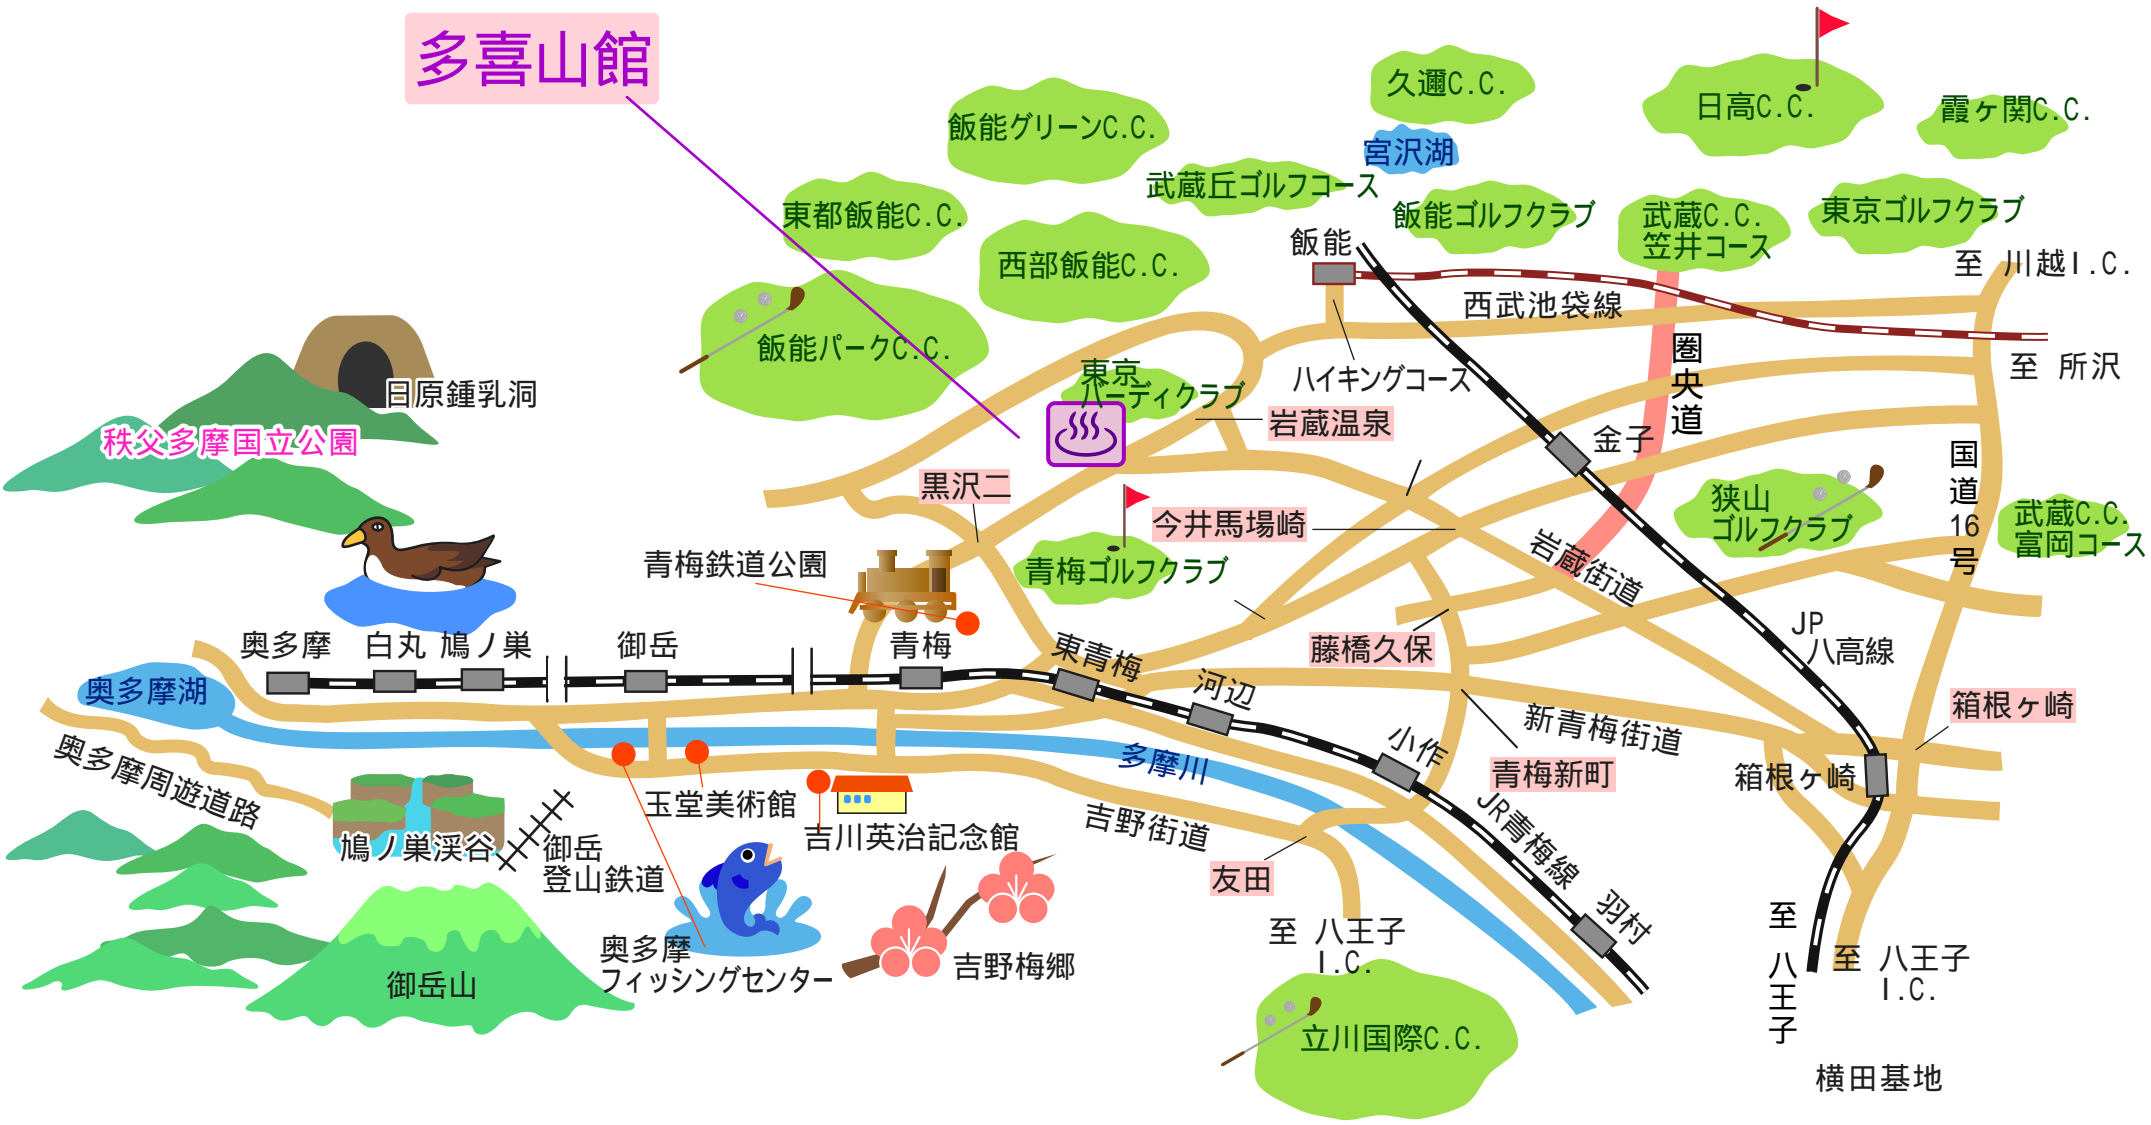

多喜山館

秩父多摩国立公園

目原鍾乳洞

奥多摩 白丸 鳩ノ巣 御岳

御岳山

吉川英治記念館

吉野梅郷

立川国際C.C.

飯能ゴルフクラブ

武蔵C.C. 笠井コース

東京ゴルフクラブ

ハイキングコース

岩蔵温泉

黒沢二

今井馬場崎

青梅ゴルフクラブ

狭山ゴルフクラブ

武蔵C.C. 富岡コース

奥多摩 白丸 鳩ノ巣 御岳 青梅 東青梅 河辺

藤橋久保

新青梅街道

青梅新町

小作

吉野街道

友田

至 八王子 I.C.

羽村

JR青梅線

箱根ヶ崎

箱根ヶ崎

至 八王子

至 八王子 I.C.